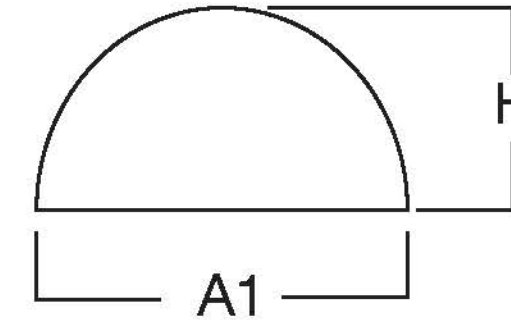

Led Profil PC

ENJOYLED

GÖVDE

PMMA akrilik tüpPVC yan kapaklar, istenildiğinde IP65 koruma, bağlantı konnektörleri ve metal montaj aparatları.

ELEKTRİK DEVRESİ

50.000 saat kullanım ömürlü düşük enerji kayıplı aşın akım korumalı driver.
Led: 50.000 saat kullanım ömürlü Mac Adam 3 renk toleransına sahip yüksek verimli SMD led kart.İsteğe bağlı dim ve acil aydınlatma.Led devresi 5 sene garantilidir.

RENK SEÇENEKLERİ

WATT	VOLT	LUMEN	RENK SICAKLIĞI	CRI	ÖLÇÜLER A1	H	L1	ÜRÜN KODU	SİPARİŞ KODU
12	24	1058	3000-4000-6500	80	20	13	1000	APCLED/12	43100712
15	24	1322	3000-4000-6500	80	20	13	1000	APCLED/15	43100715
18	24	1600	3000-4000-6500	80	20	13	1000	APCLED/18	43100718
23	24	2000	3000-4000-6500	80	20	13	1000	APCLED/23	43100723
30	24	2700	3000-4000-6500	80	20	13	1000	APCLED/30	43100730

Led Tüp (RGB)

PLAYLED

GÖVDE

Dış etkenlere dayanıklı polikarbon opal gövde.

ELEKTRİK DEVRESİ

Yüksek verimli led kart ,harici kullanılan aşın akım , aşırı ısı ve kaçak akım korumalı driver.

RENK SEÇENEKLERİ

WATT	LUMEN	RENK SICAKLIĞI	CRI	A1	ÖLÇÜLER L1	H	NET AĞIRLIK	ÜRÜN KODU	SİPARİŞ KODU
15	1300	4000	80	54	1000	42	0,27 Kg.	APLAYLED/15	44100715