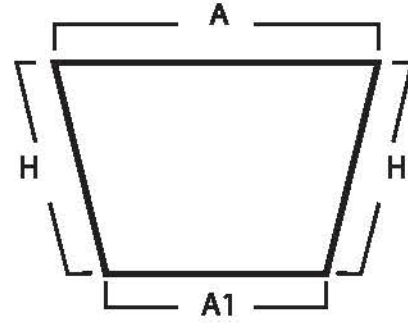

Led Bar (POWER)

GÖVDE

Gövde eloksal kaplamalı alüminyum profil, PC sonlama uç kapağı
İstenildiğinde siyah veya beyaz boyanabilir.
Gövde istenildiğinde askı aparatı ile sarkıt olarak monte edilebilir.

ELEKTRİK DEVRESİ

50.000 saat kullanım ömürlü düşük enerji kayıplı aşırı akım korumalı harici driver.
Led: 50.000 saat kullanım ömürlü Mac Adam 3 renk toleransına sahip
yüksek verimli 35x35 klif power led.15° - 60° derece arası lens seçenekleri.

DIFÜZÖR

Şeffaf difüzör.