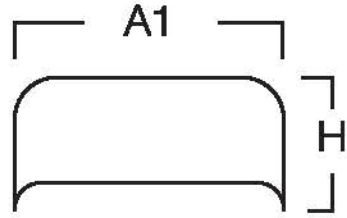

Led Profil PC

ENJOYLED

GÖVDE

PMMA akrilik tüpPVC yan kapaklar, istenildiğinde IP65 koruma, bağlantı konnektörleri ve metal montaj aparatları.

ELEKTRİK DEVRESİ

50.000 saat kullanım ömürlü düşük enerji kayıplı aşın akım korumalı driver.
Led: 50.000 saat kullanım ömürlü Mac Adam 3 renk toleransına sahip yüksek verimli SMD led kart.İsteğe bağlı dim ve acil aydınlatma.Led devresi 5 sene garantilidir.

RENK SEÇENEKLERİ

WATT	VOLT	LUMEN	RENK SICAKLIĞI	CRI	ÖLÇÜLER A1	H	L1	ÜRÜN KODU	SİPARİŞ KODU
12	24	1058	3000-4000-6500	80	20	13	1000	APCLED/12	43100712
15	24	1322	3000-4000-6500	80	20	13	1000	APCLED/15	43100715
18	24	1600	3000-4000-6500	80	20	13	1000	APCLED/18	43100718
23	24	2000	3000-4000-6500	80	20	13	1000	APCLED/23	43100723
30	24	2700	3000-4000-6500	80	20	13	1000	APCLED/30	43100730

Led Tüp (RGB)

PLAYLED

GÖVDE

Dış etkenlere dayanıklı polikarbon opal gövde.

ELEKTRİK DEVRESİ

Yüksek verimli led kart ,harici kullanılan aşın akım , aşırı ısı ve kaçak akım korumalı driver.

RENK SEÇENEKLERİ

WATT	LUMEN	RENK SICAKLIĞI	CRI	A1	ÖLÇÜLER L1	H	NET AĞIRLIK	ÜRÜN KODU	SİPARİŞ KODU
15	1300	4000	80	54	1000	42	0,27 Kg.	APLAYLED/15	44100715