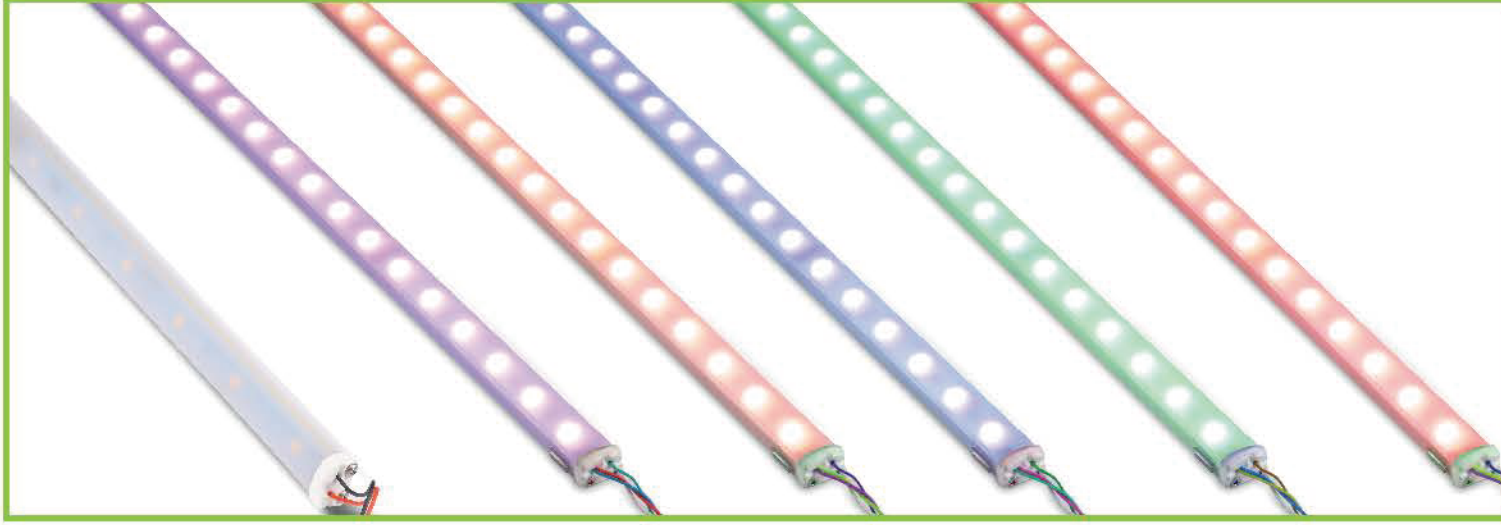

Led Bar (POWER)

GÖVDE

Gövde eloksal kaplamalı alüminyum profil, PC sonlama uç kapağı
İstenildiğinde siyah veya beyaz boyanabilir.
Gövde istenildiğinde askı aparatı ile sarkıt olarak monte edilebilir.

ELEKTRİK DEVRESİ

GÖVDE

Gövde eloksal kaplamalı alüminyum profil, PC sonlama uç kapağı
İstenildiğinde siyah veya beyaz boyanabilir.
Gövde istenildiğinde askı aparatı ile sarkıt olarak monte edilebilir.

ELEKTRİK DEVRESİ

50.000 saat kullanım ömürlü düşük enerji kayıplı aşırı akım korumalı harici driver.
Led: 50.000 saat kullanım ömürlü Mac Adam 3 renk toleransına sahip
yüksek verimli SMD led kart.

ENJOYLED

GÖVDE

PMMA akrilik tüpPVC yan kapaklar, istenildiğinde IP65 koruma, bağlantı konnektörleri ve metal montaj aparatları.

ELEKTRİK DEVRESİ

50.000 saat kullanım ömürlü düşük enerji kayıplı aşın akım korumalı driver.
Led: 50.000 saat kullanım ömürlü Mac Adam 3 renk toleransına sahip yüksek verimli SMD led kart.İsteğe bağlı dim ve acil aydınlatma.Led devresi 5 sene garantilidir.

Led Tüp (RGB)

PLAYLED

GÖVDE

Dış etkenlere dayanıklı polikarbon opal gövde.

ELEKTRİK DEVRESİ

Yüksek verimli led kart ,harici kullanılan aşın akım , aşırı ısı ve kaçak akım korumalı driver.

RENK SEÇENEKLERİ

WATT	LUMEN	RENK SICAKLIĞI	CRI	A1	ÖLÇÜLER L1	H	NET AĞIRLIK	ÜRÜN KODU	SİPARİŞ KODU
15	1300	4000	80	54	1000	42	0,27 Kg.	APLAYLED/15	44100715