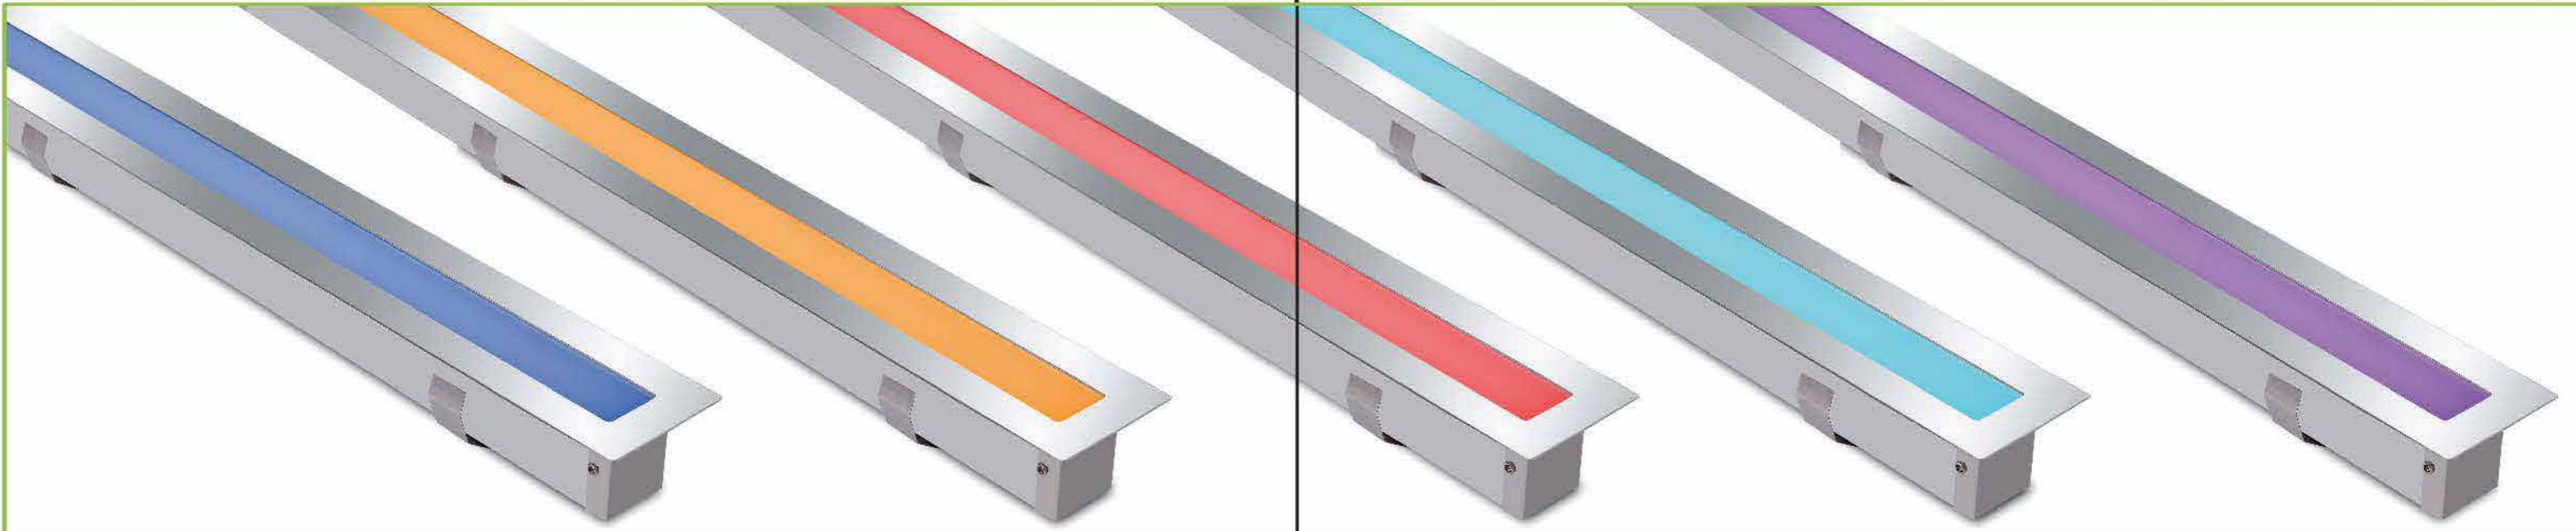

Sıva Altı Led Profil