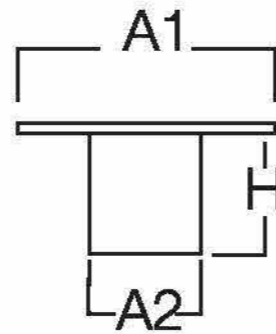

Sıva Altı Led Profil

GÖVDE

Gövde alüminyum profil ,alüminyum sonlama kapağı.
Maximum yekpare olarak 3 metreye kadar üretim yapılabilir.

ELEKTRİK DEVRESİ

Yüksek verimli led kart ,harici kullanılan aşırı akım ,
aşırı ısı ve kaçak akım korumalı driver.

DİFÜZÖR

Şeffaf ve opal difüzör.

RENK SEÇENEKLERİ

WATT	LUMEN	RENK SICAKLIĞI	CRI	A1	A2	L1	H	NET AĞIRLIK	ÜRÜN KODU	SİPARİS KODU
15	1850	4000	80	60	42	1000	42	1,50	AWALLED/15	45100715

Power Led Linear

WATT	LUMEN	RENK SICAKLIĞI	CRI	ÖLÇÜLER			NET AĞIRLIK	ÜRÜN KODU	SIPARIS KODU
				A	L1	H			
3	600	3000-4000	80	47	100	60	0,31 Kg	ALINLED3/PWR	46100703
6	1200	3000-4000	80	47	180	60	0,52 Kg	ALINLED6/PWR	46180706
9	1800	3000-4000	80	47	250	60	0,783 Kg	ALINLED9/PWR	46250709
12	2400	3000-4000	80	47	350	60	0,94 Kg	ALINLED12/PWR	46350712
18	3600	3000-4000	80	47	500	60	1,56 Kg	ALINLED18/PWR	46500718
24	4800	3000-4000	80	47	650	60	1,9 Kg	ALINLED24/PWR	46650724
36	7200	3000-4000	80	47	960	60	2,912 Kg	ALINLED36/PWR	46960736
54	10800	3000-4000	80	47	1400	60	4,5 Kg	ALINLED54/PWR	46140754