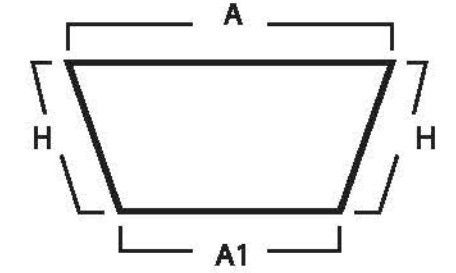

DIFÜZÖR

Şeffaf difüzör.

RENK SEÇENEKLERİ

WATT	LUMEN	RENK SICAKLIĞI		ÖLÇÜLER				NET AĞIRLIK	ÜRÜN KODU	S. KODU
		CRI	A	A1	L1	H				
72	6400	3000-4000-6500	80	40	30	1000	30	0,78 Kg	ALEDBAR72/POWER	42100772

Led Bar (SMD)