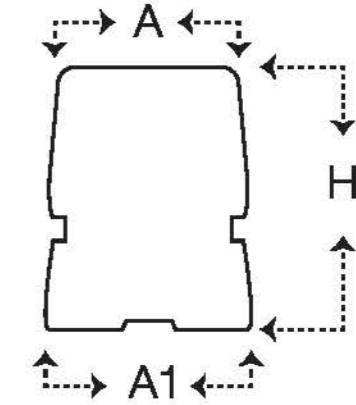

AURORA

WALLWASHER

WALLWASHER

Auro wallwasher dış mekan duvar boyama ve doğrusal yüzey aydınlatmalarda kullanılmak üzere üretilmiş 35x35 klif power led lineer aydınlatma ürünleridir.
IP65 koruma sınıfına haiz tek renk ve RGB olarak renk seçenekleri vardır.
Tüm kontrol sistemlerine uyumlu çalışır ortalama aydınlatma alanı 8 ile 15 metredir.
Farklı optik lens ile istenilen açıda aydınlatma sağlar.

IP65 koruma sınıfına haiz özel alüminyum profil gövde yan kapaklar polikarbon ve özel contalama sistemi , siyah mat alüminyum ve eloksallı alüminyum gövde rengi ve duvar montajına uygun montaj aparatları

50.000 saat ömürlü 35x35 klifli power led alüminyum pcb.
50.000 saat kullanım ömürlü kısa devre ,aşın akım ,aşın ısı korumalı driver.

RENK SEÇENEKLERİ

WATT	4000K LUMEN	RENK SICAKLIĞI	CRI	ÖLÇÜLER			NET AĞIRLIK	ÜRÜN KODU	S.KODU
				A	A1	L1			
3	600	3000/4000/6500	≥80	55	65	100	0,25	AWW10LED3/4000	47100703
6	1200	3000/4000/6500	≥80	55	65	180	0,44	AWW18LED6/4000	47180706
9	1800	3000/4000/6500	≥80	55	65	250	0,62	AWW25LED9/4000	47250709
12	2400	3000/4000/6500	≥80	55	65	350	0,86	AWW35LED12/4000	47350712
18	3600	3000/4000/6500	≥80	55	65	500	1,23	AWW50LED18/4000	47500718
24	4800	3000/4000/6500	≥80	55	65	650	1,48	AWW65LED24/4000	47650724
36	7200	3000/4000/6500	≥80	55	65	960	2,46	AWW96LED36/4000	47960736
54	10800	3000/4000/6500	≥80	55	65	1400	3,60	AWW140LED54/4000	47140754