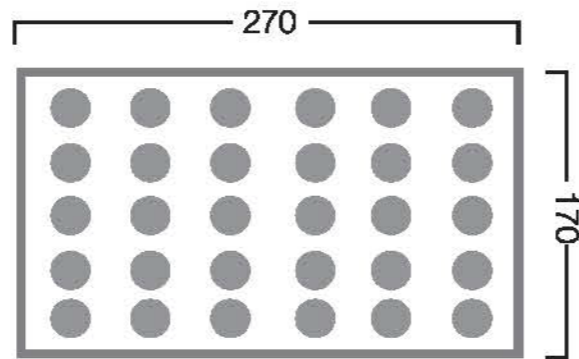

APRLED45/PWR

- -45 Watt
- -5.000 lümen
- -IP 65 koruma sınıfı
- -35x35 kılıf power led
- -Özel soğutma sistemi
- -Aluminyum ekstrüzyon gövde
- -10° ile 120° arası optik lens
- -50.000 saat kullanım ömürlü driver
- -50.000 saat kullanım ömürlü power led
- -3000-4000-6500 Kelvin ışık rengi

APRLED100/PWR