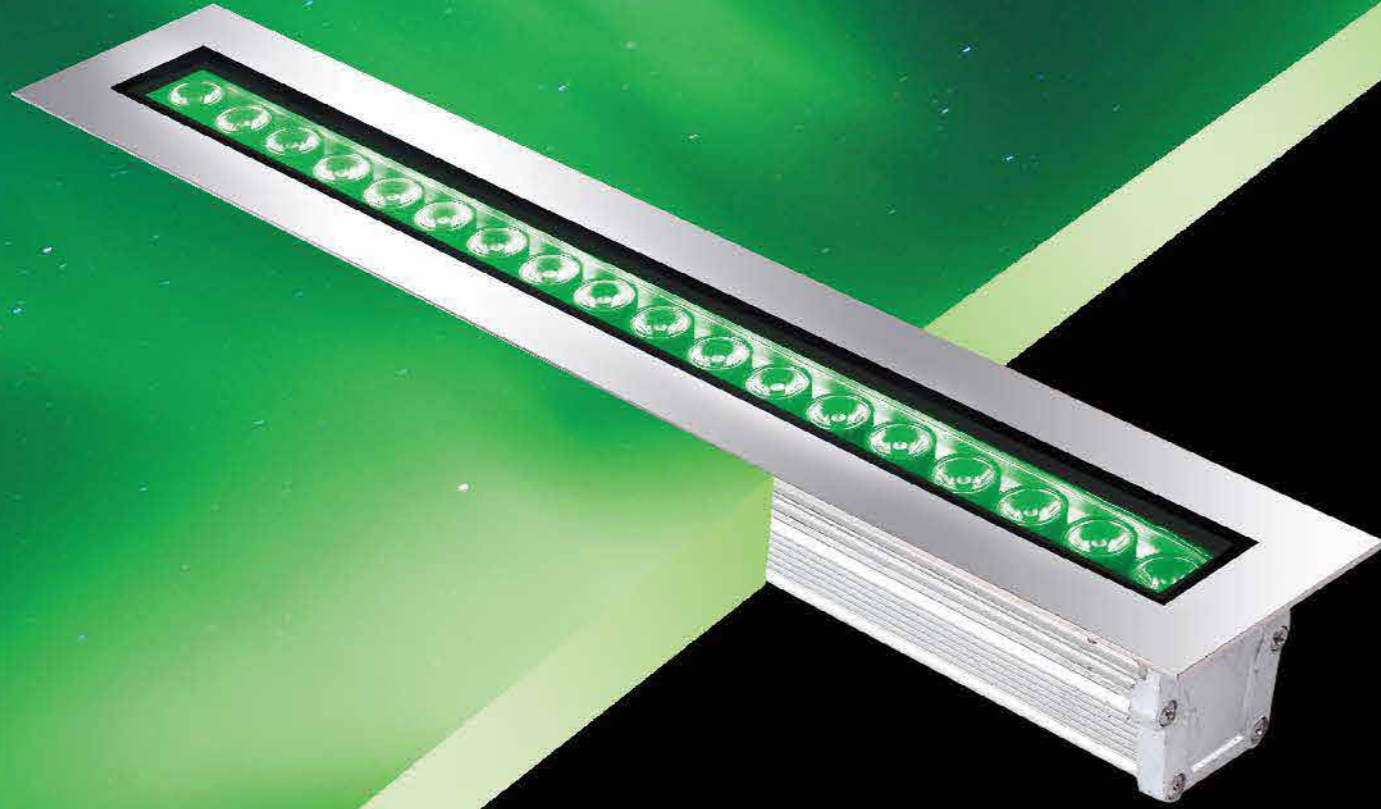

DIŞ
AYDINLATMA
ÜRÜNLERİ

AURORA

WALLWASHER

WALLWASHER

Auro wallwasher dış mekan duvar boyama ve doğrusal yüzey aydınlatmalarda kullanılmak üzere üretilmiş 35x35 klif power led lineer aydınlatma ürünleridir.
IP65 koruma sınıfına haiz tek renk ve RGB olarak renk seçenekleri vardır.
Tüm kontrol sistemlerine uyumlu çalışır ortalama aydınlatma alanı 8 ile 15 metredir.
Farklı optik lens ile istenilen açıda aydınlatma sağlar.

AURORA

Zemin Gömme

 Lightbox®

AURA STEP
WALLWASHER

Auro step wallwasher zemin gömme duvar boyama ve doğrusal yüzey aydınlatmalarda kullanılmak üzere üretilmiş 35x35 kılıf power led lineer aydınlatma ürünleridir.
IP65 koruma sınıfına haiz tek renk ve RGB olarak renk seçenekleri vardır.
Tüm kontrol sistemlerine uyumlu çalışır ortalama aydınlatma alanı 8 ile 15 metredir.
Farklı optik lens ile istenilen açıda aydınlatma sağlar.