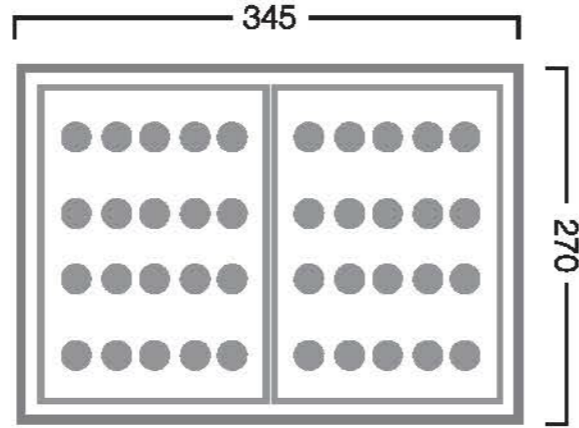

APRLED90/PWR

- -90 Watt
- -11.000 lümen
- -IP 65 koruma sınıfı
- -35x35 kılıf power led
- -Özel soğutma sistemi
- -Aluminyum ekstrüzyon gövde
- -10° ile 120° arası optik lens
- -50.000 saat kullanım ömürlü driver
- -50.000 saat kullanım ömürlü power led
- -3000-4000-6500 Kelvin ışık rengi