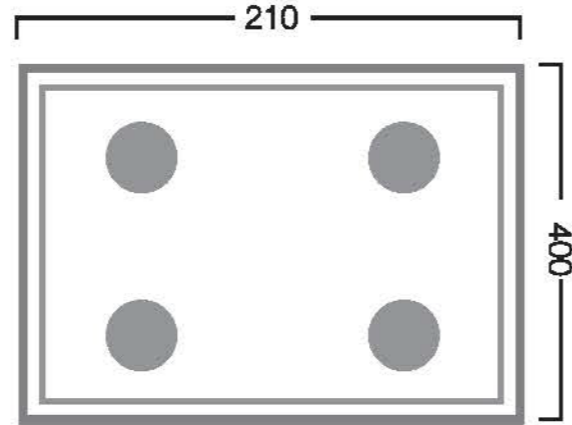

- -150 / 200 Watt
- -13.000 / 18.000 lümen
- -10 Kg
- -IP 65 koruma sınıfı
- -35x35 kılıf power led
- -Özel soğutma sistemi
- -Aluminyum ekstrüzyon gövde
- -10° ile 120° arası optik lens
- -50.000 saat kullanım ömürlü driver
- -50.000 saat kullanım ömürlü COB
- -3000-4000-6500 Kelvin ışık rengi

APRLED60/COB