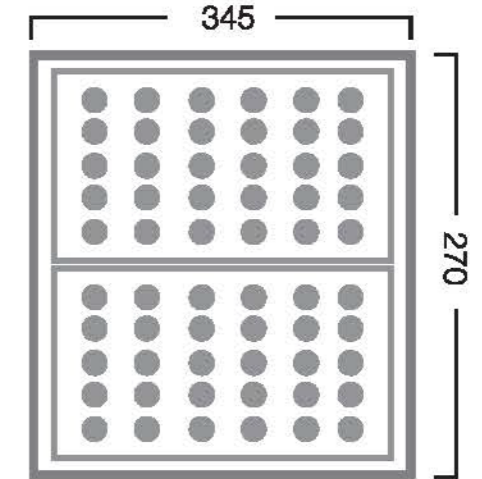

- -150 Watt
- -15.000 lümen
- -IP 65 koruma sınıfı
- -35x35 kılıf power led
- -Özel soğutma sistemi
- -Aluminyum ekstrüzyon gövde
- -10° ile 120° arası optik lens
- -50.000 saat kullanım ömürlü driver
- -50.000 saat kullanım ömürlü power led
- -3000-4000-6500 Kelvin ışık rengi

ARDLED70/PWR