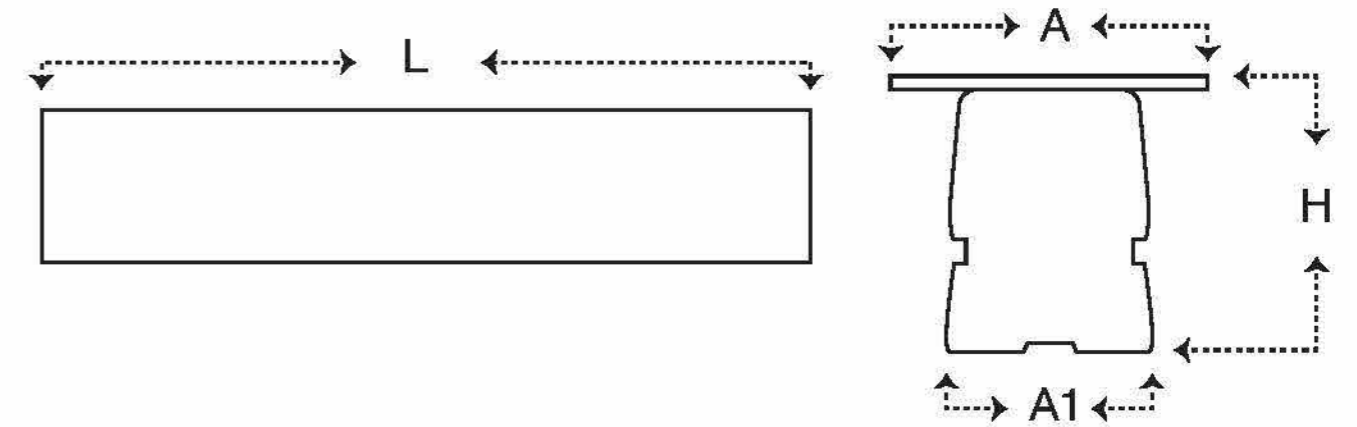

WATT	4000K LUMEN	RENK SICAĞIĞI		ÖLÇÜLER				NET AĞIRLIK	ÜRÜN KODU	S.KODU
		3000/4000/6500	CRI	A	A1	L1	H			
3	600	3000/4000/6500	≥80	70	65	200	80	0,76	AWWSA20LED3/4000	48200703
6	1200	3000/4000/6500	≥80	70	65	280	80	1,12	AWWSA28LED6/4000	48280706
9	1800	3000/4000/6500	≥80	70	65	350	80	1,40	AWWSA35LED9/4000	48350709
12	2400	3000/4000/6500	≥80	70	65	430	80	1,72	AWWSA43LED12/4000	48430712
18	3600	3000/4000/6500	≥80	70	65	590	80	2,36	AWWSA59LED18/4000	48590718