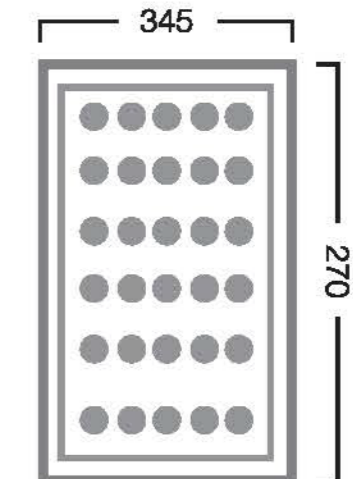

- -70 Watt
- -7.000 lümen
- -IP 65 koruma sınıfı
- -35x35 kılıf power led
- -Özel soğutma sistemi
- -Aluminyum ekstrüzyon gövde
- -10° ile 120° arası optik lens
- -50.000 saat kullanım ömürlü driver
- -50.000 saat kullanım ömürlü power led
- -3000-4000-6500 Kelvin ışık rengi