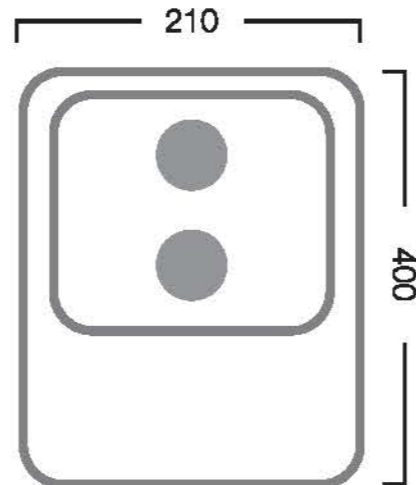

- -60 / 80 / 100 Watt
- -5500 / 7300 / 9800 lümen
- -4,2 Kg
- -IP 65 koruma sınıfı
- -35x35 kılıf power led
- -Özel soğutma sistemi
- -Aluminyum ekstrüzyon gövde
- -10° ile 120° arası optik lens
- -50.000 saat kullanım ömürlü driver
- -50.000 saat kullanım ömürlü COB
- -3000-4000-6500 Kelvin ışık rengi

ARDLED150/PWR